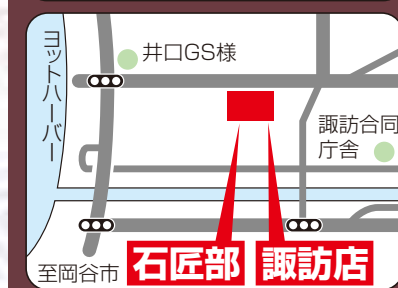

洋風/ウォールナット

●笠・台輪 主材料/紫檀薄板貼 芯材料/天然木
●戸板・扉 主材料/紫檀薄板貼 芯材料/天然木
●表面仕上/ウレタン仕上 ●生産地/国産

高さ130cm×横46cm×奥行39.5cm
当店通常価格350,000円を

40%OFF
210,000円 (税別)

洋風/紫檀

●笠・台輪 主材料/紫檀薄板貼 芯材料/天然木
●戸板・扉 主材料/紫檀薄板貼 芯材料/天然木
●表面仕上/ウレタン仕上 ●生産地/国産

高さ150cm×横50cm×奥行42.5cm
当店通常価格570,000円を

50%OFF
285,000円 (税別)

両角伸壇

●茅野店/茅野市玉川穴山7516 ☎79-3014
●諏訪店/諏訪市高島3-1410 ☎53-5233
●石匠部/諏訪市高島3-1410 ☎56-3311

当社の「完成お引渡し価格」とはお墓の基礎工事から完成建て上げまでを含みます。 ※表示価格は税別です。