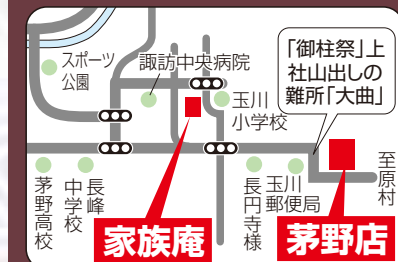

決算セール

本日から
4/30木まで

お仏壇 **20%~50%OFF**
※一部商品を除きます。

洋型4段
インド産御影石
(中間色)

本体/間口1200X
奥行1250cm

地下納骨式

新商品

完成お引渡し価格 **120万円** (税別)

洋型4段
インド産御影石
(中間色)

本体/間口1200X
奥行1000cm

完成お引渡し価格 **90万円** (税別)

上置/オーク

●笠・台輪 主材料/ウオールナット厚板貼 芯材料/MDF
●戸板・扉 主材料/ウオールナット厚板貼 芯材料/MDF
●表面仕上/ウレタン仕上 ●生産地/海外製

高さ75cm×横51cm×奥行38.5cm
当店通常価格300,000円を

40%OFF
180,000円 (税別)

洋風/ウォールナット

●笠・台輪 主材料/紫檀薄板貼 芯材料/天然木
●戸板・扉 主材料/紫檀薄板貼 芯材料/天然木
●表面仕上/ウレタン仕上 ●生産地/国産

高さ130cm×横46cm×奥行39.5cm
当店通常価格350,000円を

40%OFF
210,000円 (税別)

洋風/紫檀

●笠・台輪 主材料/紫檀薄板貼 芯材料/天然木
●戸板・扉 主材料/紫檀薄板貼 芯材料/天然木
●表面仕上/ウレタン仕上 ●生産地/国産

高さ150cm×横50cm×奥行42.5cm
当店通常価格570,000円を

50%OFF
285,000円 (税別)

両角伸壇

●茅野店/茅野市玉川穴山7516 ☎79-3014
●諏訪店/諏訪市高島3-1410 ☎53-5233
●石匠部/諏訪市高島3-1410 ☎56-3311

当社の「完成お引渡し価格」とはお墓の基礎工事から完成建て上げまでを含みます。 ※表示価格は税別です。