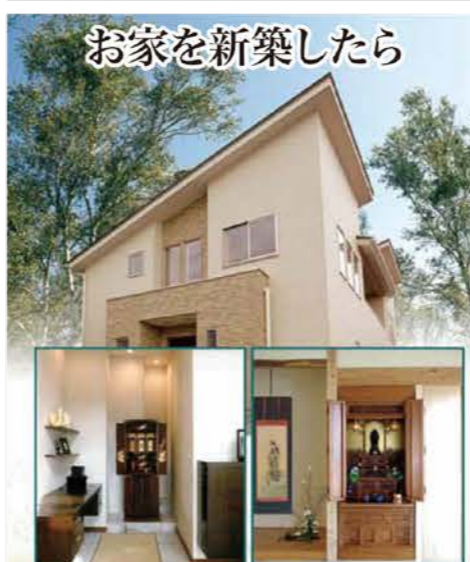

千支ティッシュBox
プレゼント!

日頃のご愛顧に感謝を込めて
170,000円 (税込) コーナー開設
半額以下 半額以下

店内にはお買い得なお仏壇多数ございます
ぜひお出かけください
大人への仲間入りをしたら持っていたい
念珠・念珠袋 特売中!! 17% OFF

仏具全品 10%OFF

希少材 屋久杉を使用したお仏壇コーナー
各1台限り
高さ85×幅66×奥行52cm 当店価格715,000円を 500,000円 (税込)
高さ130×幅54×奥行40cm 当店価格880,000円を 616,000円 (税込)
高さ170×幅66×奥行60cm 当店価格1,320,000円を 924,000円 (税込)

お仏壇の塗り替えとお洗濯
ご家庭の歴史ある良いお仏壇は塗り替えやお洗濯をお奨めいたします

白檀のご本尊様 各宗派取り揃えております。
飛天光背座釈迦2.5寸 定価418,000円を 292,000円 (税込)

お見積りは無料です

新春初売セール 現品を感謝価格で大提供!

両角石匠部6大特長
1. お見積りがはっきりと提示され、明瞭でわかりやすい図面を添付。
2. 10年間の保証付で、アフターケアも万全。
3. 厳選された優秀な職人による責任施工で安心です。
4. 寒さの厳しい諏訪に適合した頑強な基礎工事、地震にも強い構造です。
5. 吟味された最高材料を使用した美しい仕上がります。
6. どんな小さなご要望でも真剣に対応します。